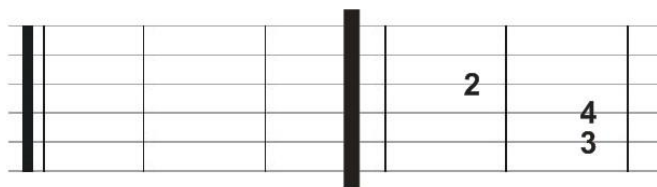

## Acordes con cejilla sobre la 6ª cuerda

FA

FA m

FA#

FA# m

SOL

SOL m

SOL#