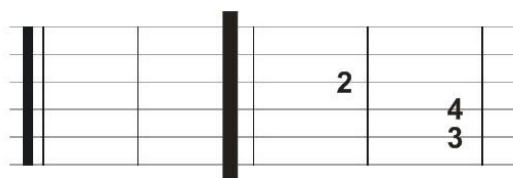

## Acordes con cejilla sobre la 6ª cuerda

FA

FA m

FA#

FA# m

SOL

SOL m

SOL#