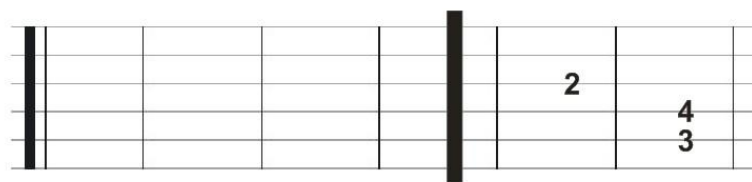

## Acordes con cejilla sobre la 6ª cuerda

FA

FA m

FA#

FA# m

SOL

SOL m

SOL#