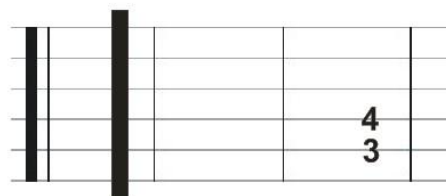

## Acordes con cejilla sobre la 6ª cuerda

FA

FA m

FA#

FA# m

SOL

SOL m

SOL#