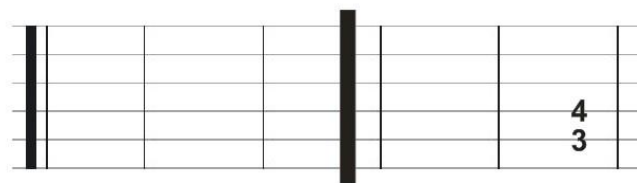

## Acordes con cejilla sobre la 6ª cuerda

FA

FA m

FA#

FA# m

SOL

SOL m

SOL#