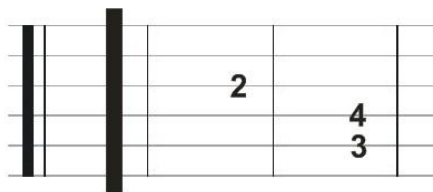

## Acordes con cejilla sobre la 6ª cuerda

FA

FA m

FA#

FA# m

SOL

SOL m

SOL#