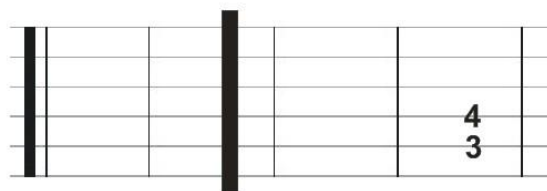

## Acordes con cejilla sobre la 6ª cuerda

FA

FA m

FA#

FA# m

SOL

SOL m

SOL#