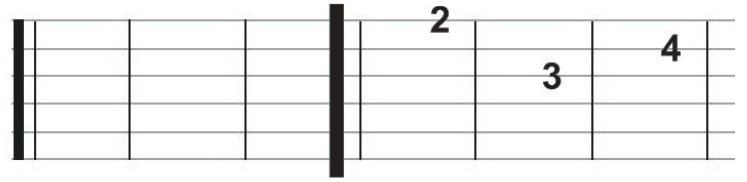

Acordes con cejilla sobre la 4ª cuerda

RE#

RE# m

MI

MI m

FA

FA m

FA#