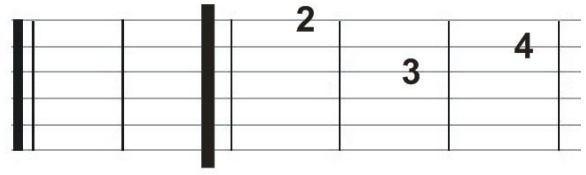

Acordes con cejilla sobre la 4ª cuerda

RE#

RE# m

MI

MI m

FA

FA m

FA#