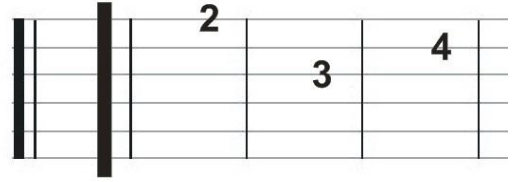

Acordes con cejilla sobre la 4ª cuerda

RE#

RE# m

MI

MI m

FA

FA m

FA#