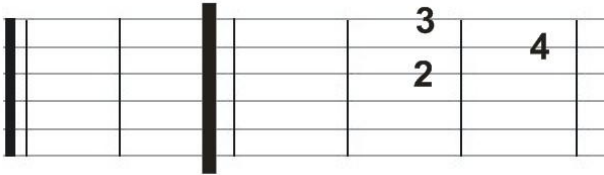

Acordes con cejilla sobre la 4ª cuerda

RE#

RE# m

MI

MI m

FA

FA m

FA#