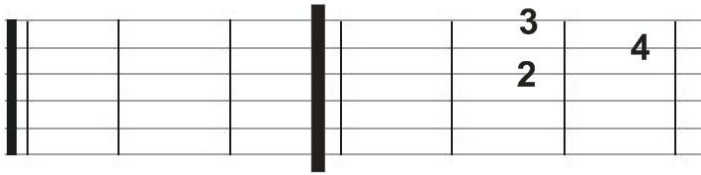

Acordes con cejilla sobre la 4ª cuerda

RE#

RE# m

MI

MI m

FA

FA m

FA#