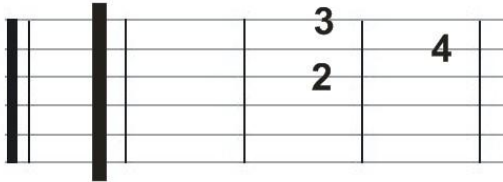

Acordes con cejilla sobre la 4ª cuerda

RE#

RE# m

MI

MI m

FA

FA m

FA#