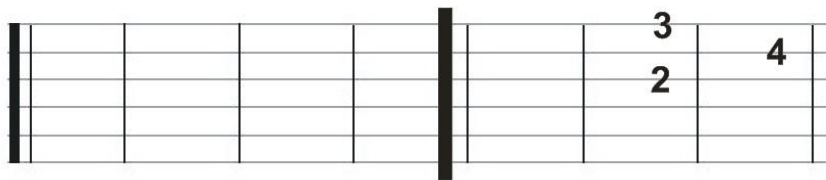

Acordes con cejilla sobre la 4ª cuerda

RE#

RE# m

MI

MI m

FA

FA m

FA#